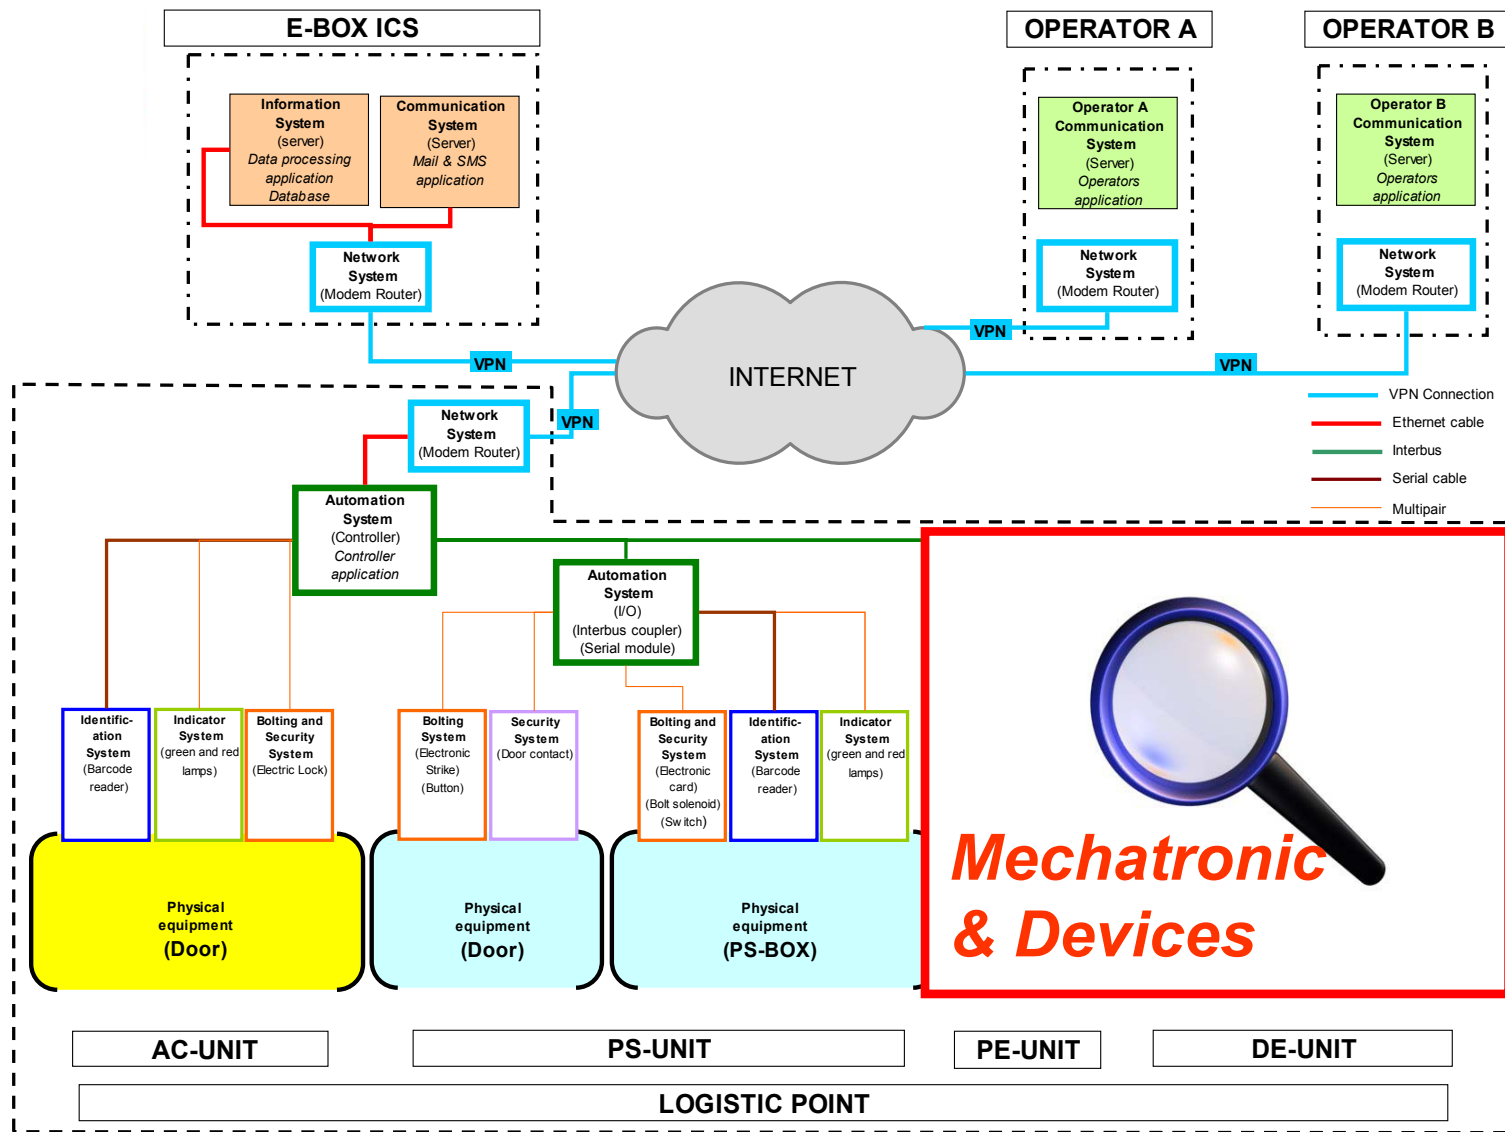

Jetons la clef !!

Rencontre thématique *mécatronique*

12 février 2009

Antoine Mercier

Fondateur E-BOX

Background

- 2000 Création de E-BOX Sarl
- 2001 Qualification entreprise innovante par l'ANVAR
- 2002 Elec 2002: Présentation du premier prototype de consigne automatisée sur le stand de Phoenix Contact
- 2003 Post Expo 2003 Présentation du second prototype
- 2004 Ouverture du premier point colis automatique (paris)
- 2005 Post Expo 2005 présentation du concept d'Agence Postale Rapide (APR)
- 2006 Deux nominations aux « World Mail Awards »
- 2007 Post Expo 2007 présentation de PS-Box
- 2008 Le capital est porté à 2,59 M€

oseo

Mechatronic & Devices

E-BOX Technology **inside**

Automation system

Mechatronic components

Physical devices

Mécatronique... + ...SIC..... =Nouveaux services

- Partage
- Temps réel
- Traçabilité
- Réseaux sociaux Web 2.0
- Nomadisme numérique